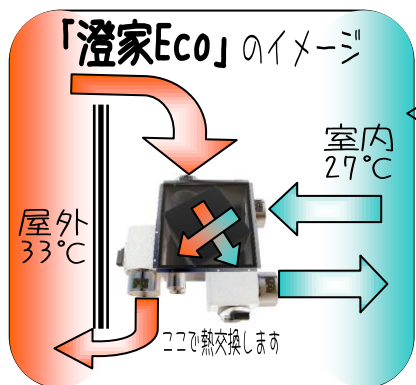

「澄家Eco」はきれいな空気を取り込み部屋の温度と熱交換して外に排気するので、部屋の熱損失を抑えられ、冷暖房費が節約できます。

有限会社 平野建築

住宅瑕疵担保責任保険届出事業者
1級建築士事務所登録 (2) 第6617号
建設業静岡県知事許可(般 23)第026532号
宅地建物取引業知事許可(3)第11966号

〒421-1131 岡部町内谷 1478-1 (本郷バス停前)

TEL (054) 667-2139

HP <http://hiranokenchiku.com/>

Eメール info@hiranokenchiku.com

平野建築

検索